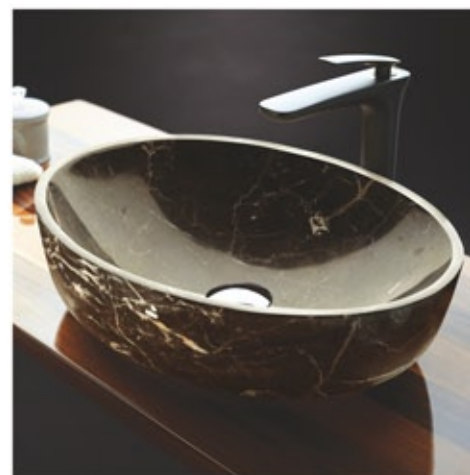

9004 - Elite Emperador
Brown Marble Basin
Size : 510 x 380 x 145 mm
MRP : ₹ 34,000/-
Dark Emperor Marble ■