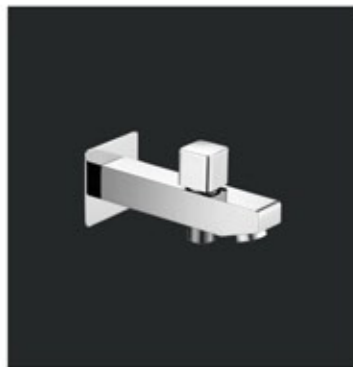

1415
Brass Button Spout
MRP : ₹ 4,200/-