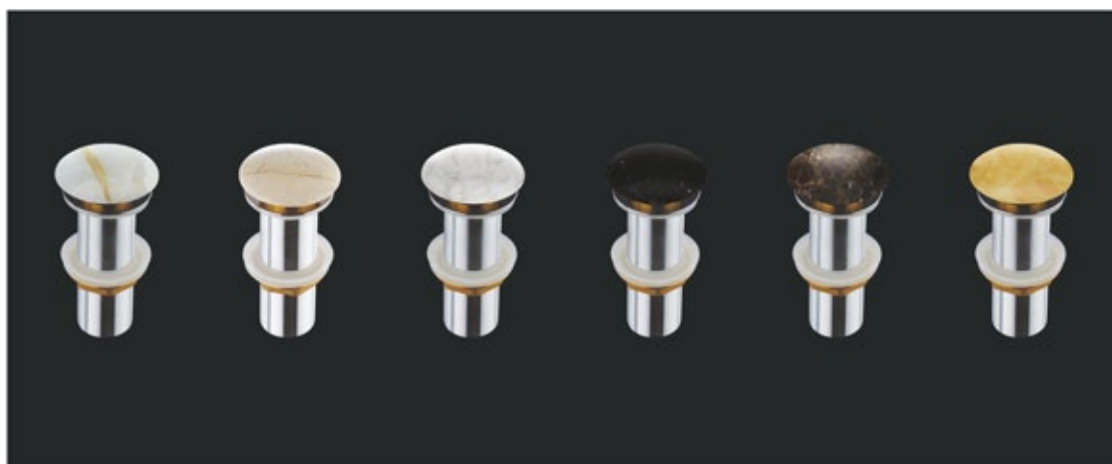

## Connectors

Wire - Knitted Hose  
(Heavy, Grade 304 SS)

**1151**  
Size : 300 mm  
MRP : ₹ 180/-

**1152**  
Size : 450 mm  
MRP : ₹ 200/-

**1153**  
Size : 600 mm  
MRP : ₹ 220/-

**1021 W**  
Glossy White

**1021 MB**  
Matt Black

**1021 MG**  
Matt Grey

**1021 GB**  
Glossy Black

Ceramic Pop-up Waste Coupling

Size : 32 mm x 125 mm  
MRP : ₹ 2,300/- (Glossy White)  
₹ 2,450/- (Matt Black)  
₹ 2,450/- (Matt Grey)  
₹ 2,450/- (Glossy Black)