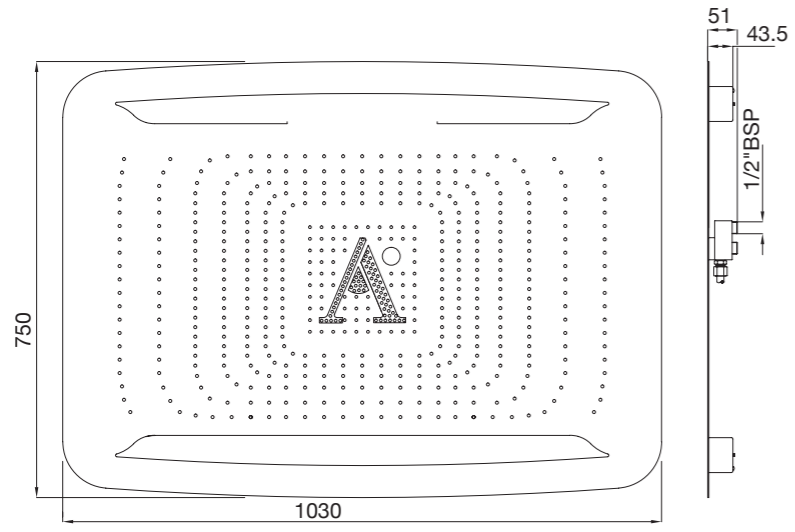

OSA-STL-70011SH