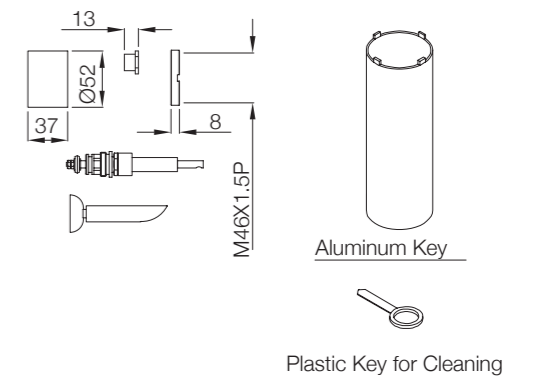

LEX-67283K