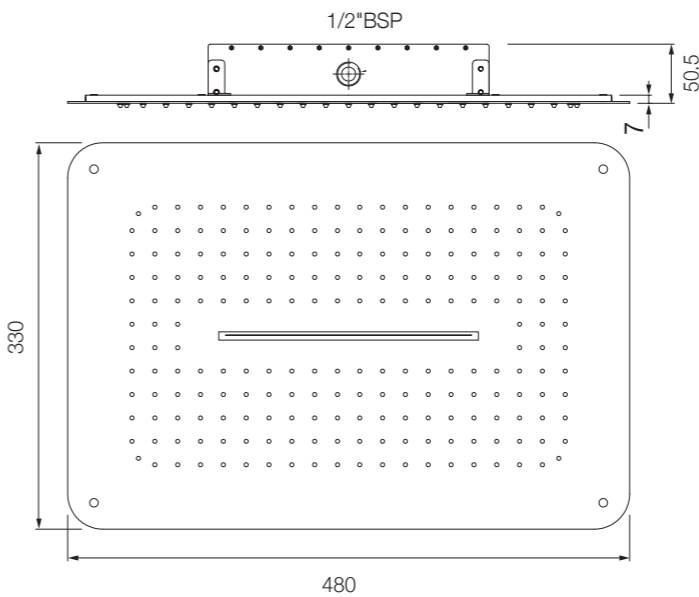

OSA-70013SH