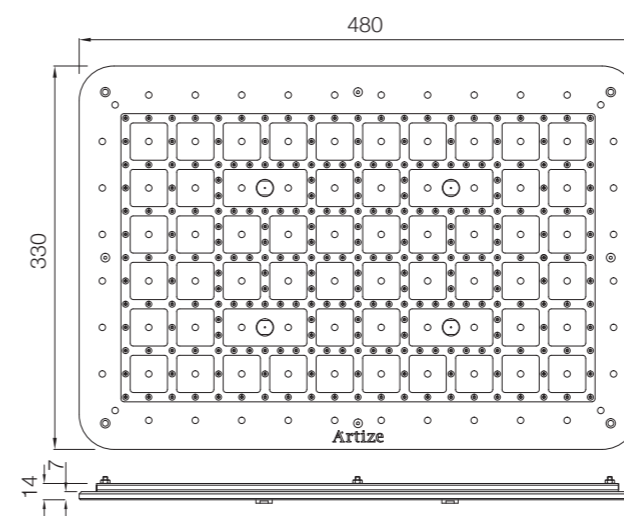

OSA-ACY-70033
OSA-ACY-70033iV6