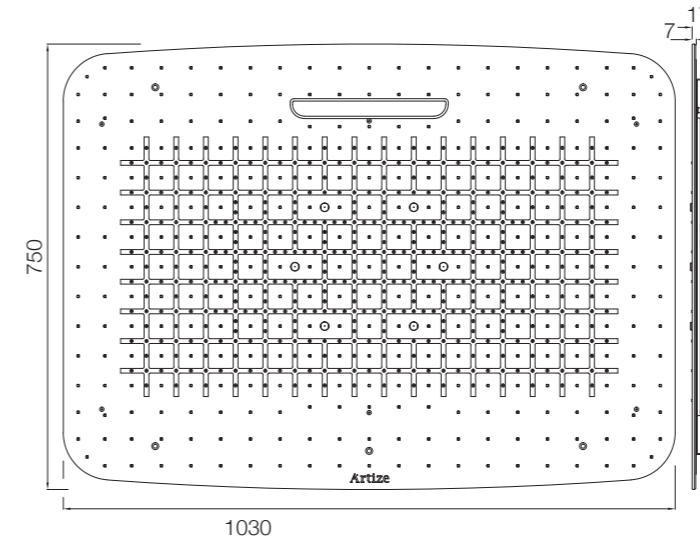

OSA-ACY-70045
OSA-ACY-70045iV6