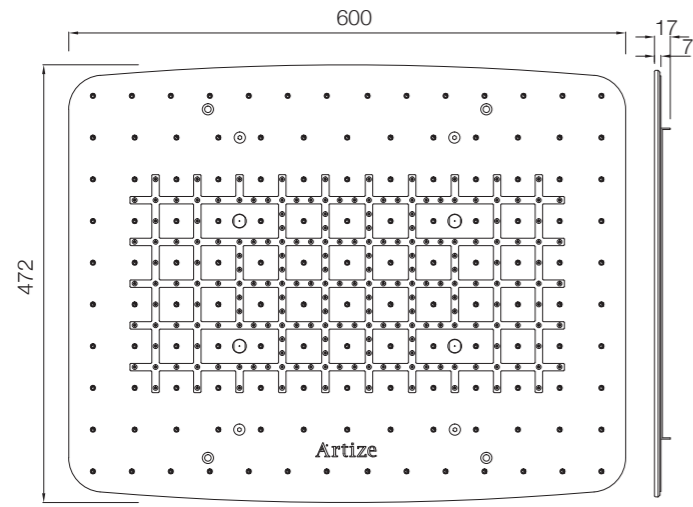

OSA-ACY-70035
OSA-ACY-70035iV6