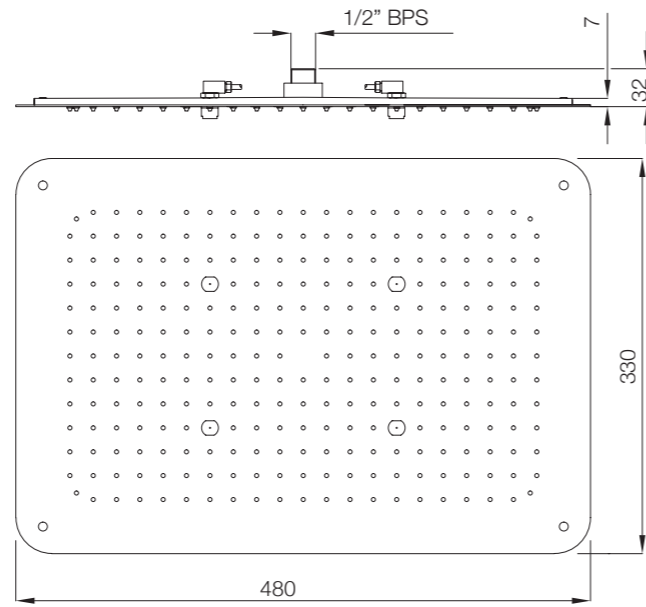

OSA-70023

OSA-70003SH