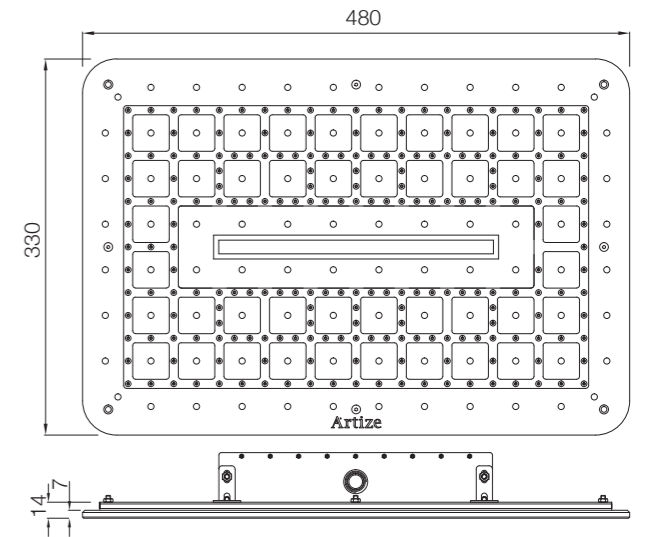

TUMBLE RAIN

OSA-7006 I

SHOWERTRONIC

STC-CHR-70000

STC-CHR-70683

ARTIZE SELECT

RAINJOY SHOWER

OSA-ACY-70031
OSA-ACY-70031iV6