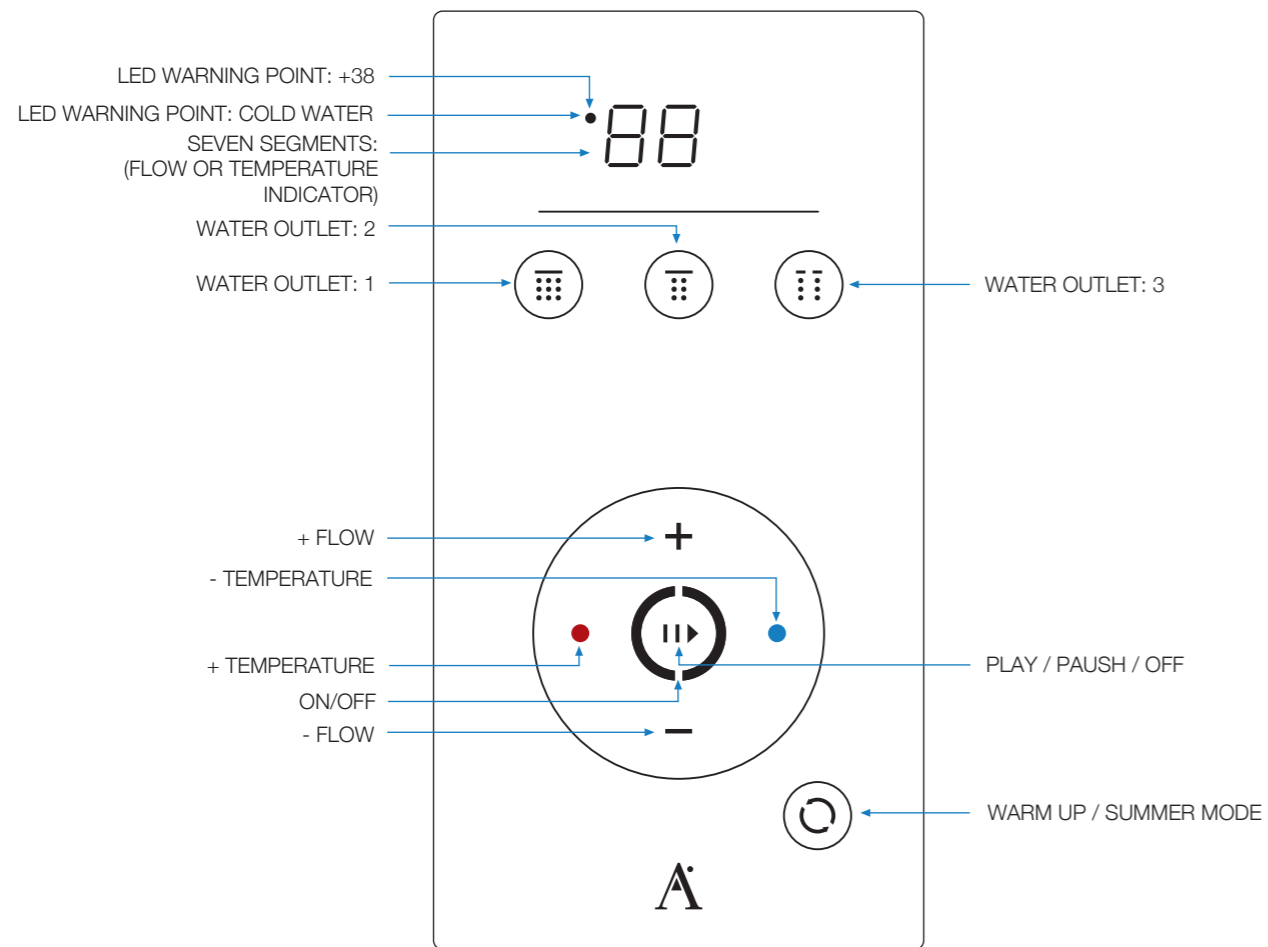

TUMBLE RAIN

OSA-7006 I

SHOWERTRONIC

STC-CHR-70000

STC-CHR-70683

ARTIZE SELECT

RAINJOY SHOWER

OSA-ACY-70031
OSA-ACY-70031iV6