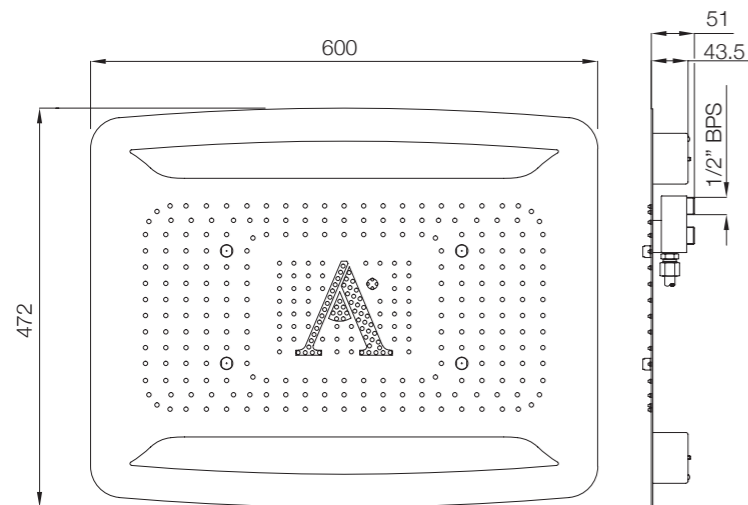

OSA-70005SH