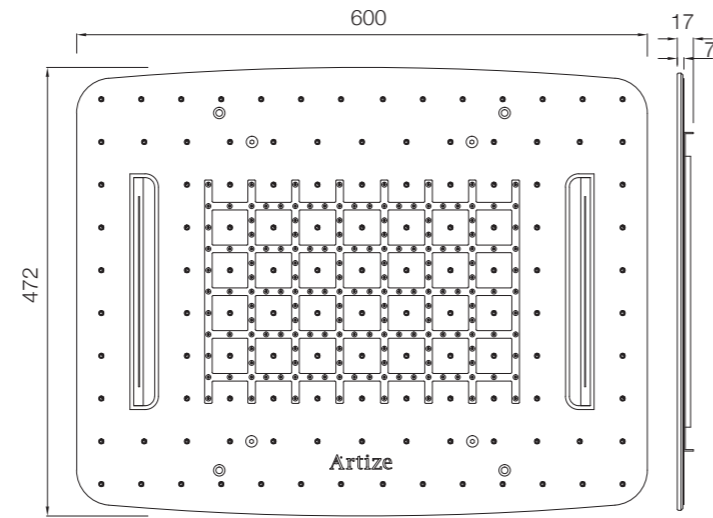

OSA-ACY-70039