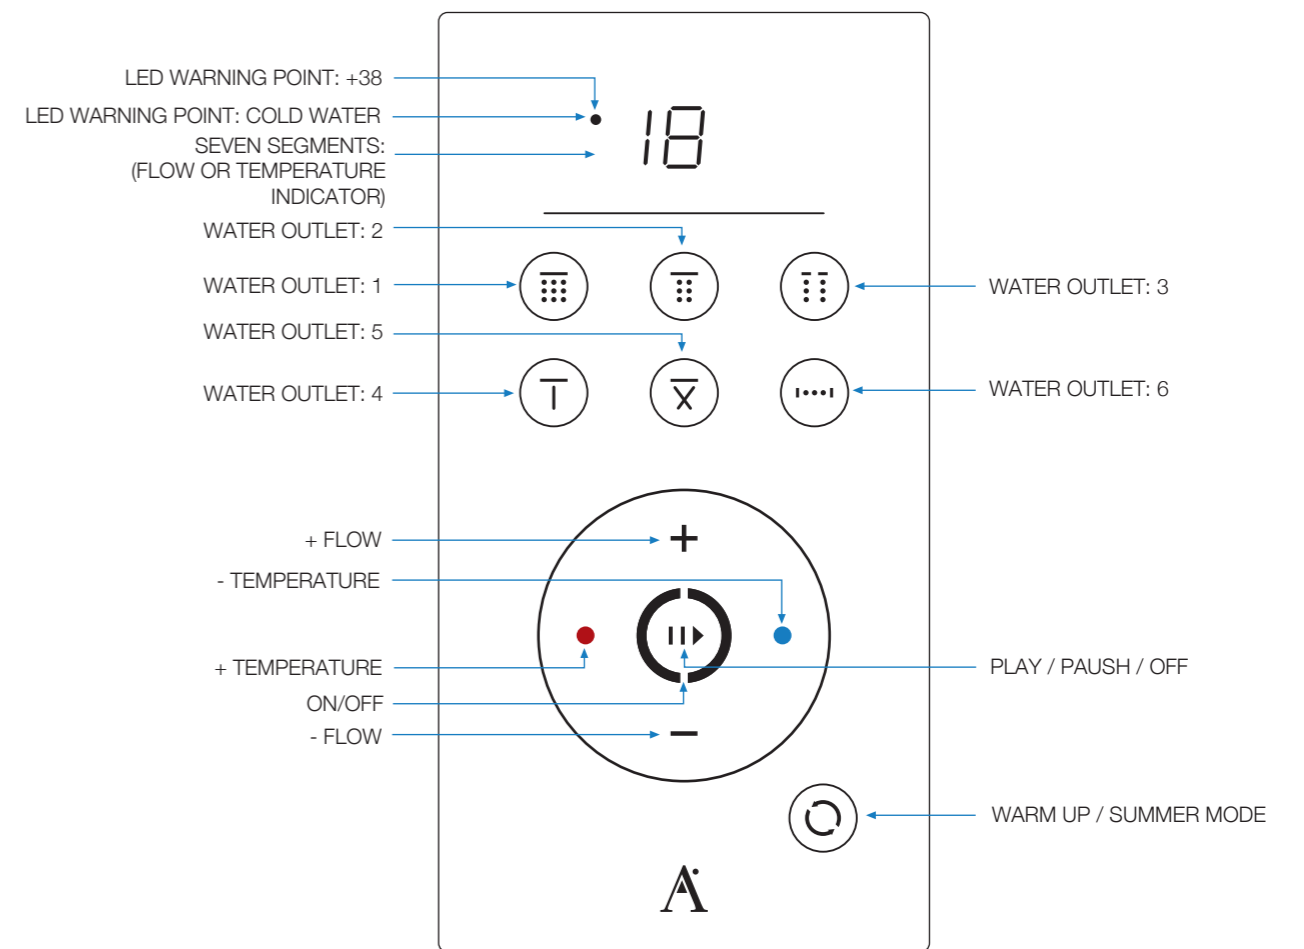

TUMBLE RAIN

OSA-7006 I

SHOWERTRONIC

STC-CHR-70000

STC-CHR-70683

ARTIZE SELECT

RAINJOY SHOWER

OSA-ACY-70031
OSA-ACY-70031iV6