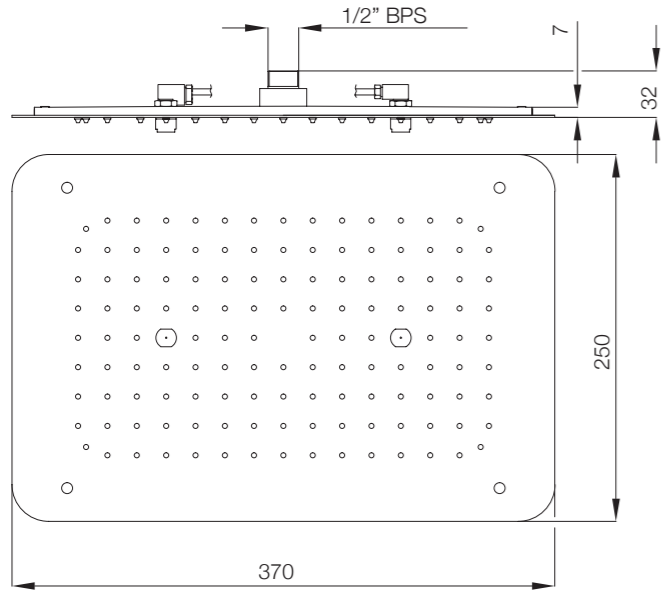

OSA-70001SH