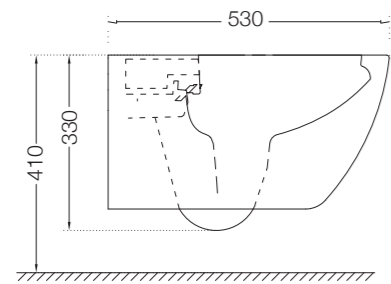

LXS-WHT-67953BIUF