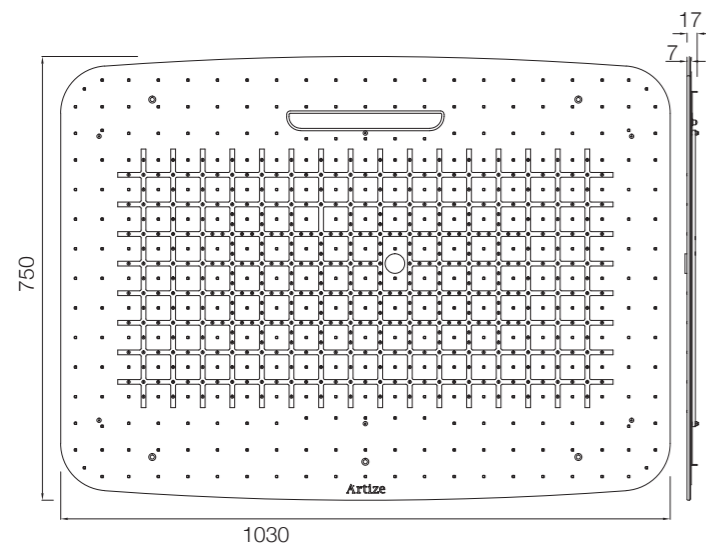

OSA-ACY-70041