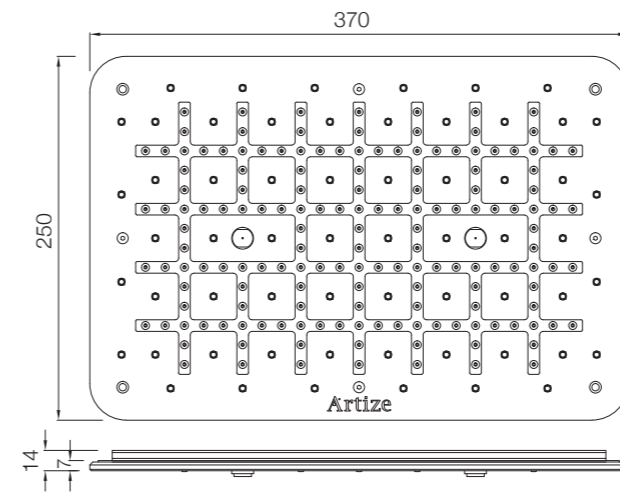

TUMBLE RAIN

OSA-7006 I

SHOWERTRONIC

STC-CHR-70000

STC-CHR-70683

ARTIZE SELECT

RAINJOY SHOWER

OSA-ACY-70031
OSA-ACY-70031iV6