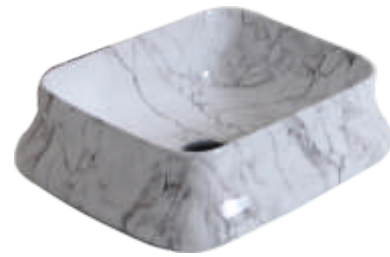

Table Top Cum Wall Hung Basins

TR 20018-MC
Stunner Magnus Copper
460 mm x 360 mm x 135 mm

TR 20018-MG
Stunner Magnus Gold
460 mm x 360 mm x 135 mm

TR 20018-PG
Stunner Patchy Gold
520 mm x 360 mm x 135 mm