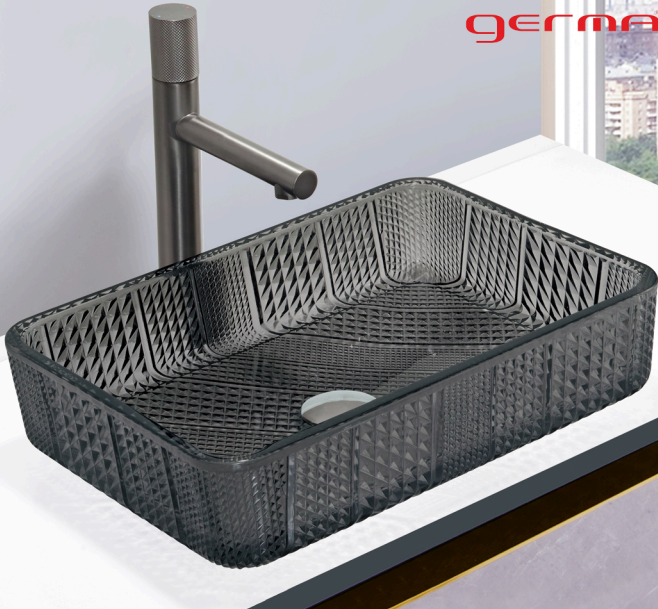

MRP : ₹17600

EGB Rectangle R01

Size : 445 x 330 x 105mm

MRP : ₹16800

germa

EGB Rectangle R02

Size : 445 x 330 x 105mm

MRP : ₹17800

EGB Round R01

Size : 395 x 395 x 120mm

MRP : ₹14000

EGB Round R02

Size : 395 x 395 x 120mm

MRP : ₹15200

GERMA

Glam S01

Size : 400 x 400 x 800mm

MRP : ₹72000

GERMA

Morocco Z01

Size : 405 x 405 x 125mm

MRP : ₹7900

Morocco Z02

Size : 405 x 405 x 125mm