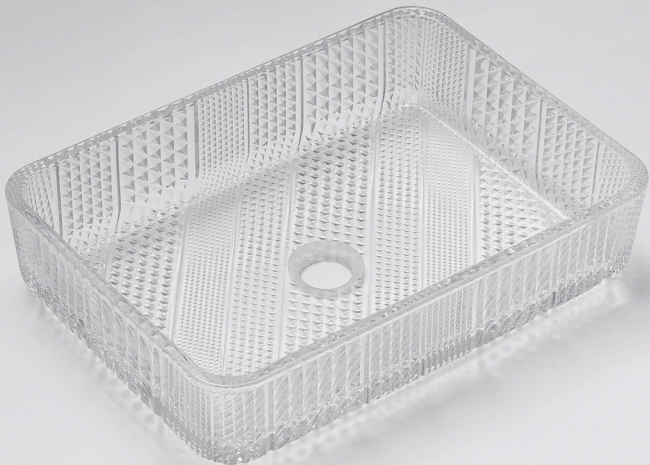

GERMA

New Designer Basin

EGB Egypt Round R01

Size : 415 x 415 x 140mm

MRP : ₹14000

GERMA

EGB Egypt Round R02

Size : 415 x 415 x 140mm

MRP : ₹16800

GERMA

EGB Maze Round R01

Size : 400 x 400 x 160mm

MRP : ₹15000

germa

EGB Maze Round R02

Size : 400 x 400 x 160mm

MRP : ₹17600

EGB Rectangle R01

Size : 445 x 330 x 105mm

MRP : ₹16800

germa

EGB Rectangle R02

Size : 445 x 330 x 105mm

MRP : ₹17800

EGB Round R01

Size : 395 x 395 x 120mm

MRP : ₹14000

EGB Round R02

Size : 395 x 395 x 120mm

MRP : ₹15200

GERMA

Glam S01