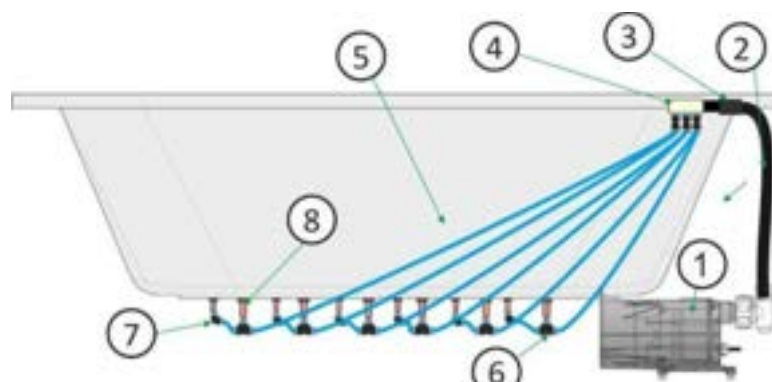

ULTRA

EXPERIENCE
FRESH

Eine Seite des Systems mit 6 Hydromassagedüsen

- 1 - Air blower
- 2 - 32 mm blower hose
- 3 - Non return valve
- 4 - Air manifold
- 5 - Connection hose to jets
- 6 - Tee for jet connection
- 7 - Elbow for jet connection
- 8 - Air jets