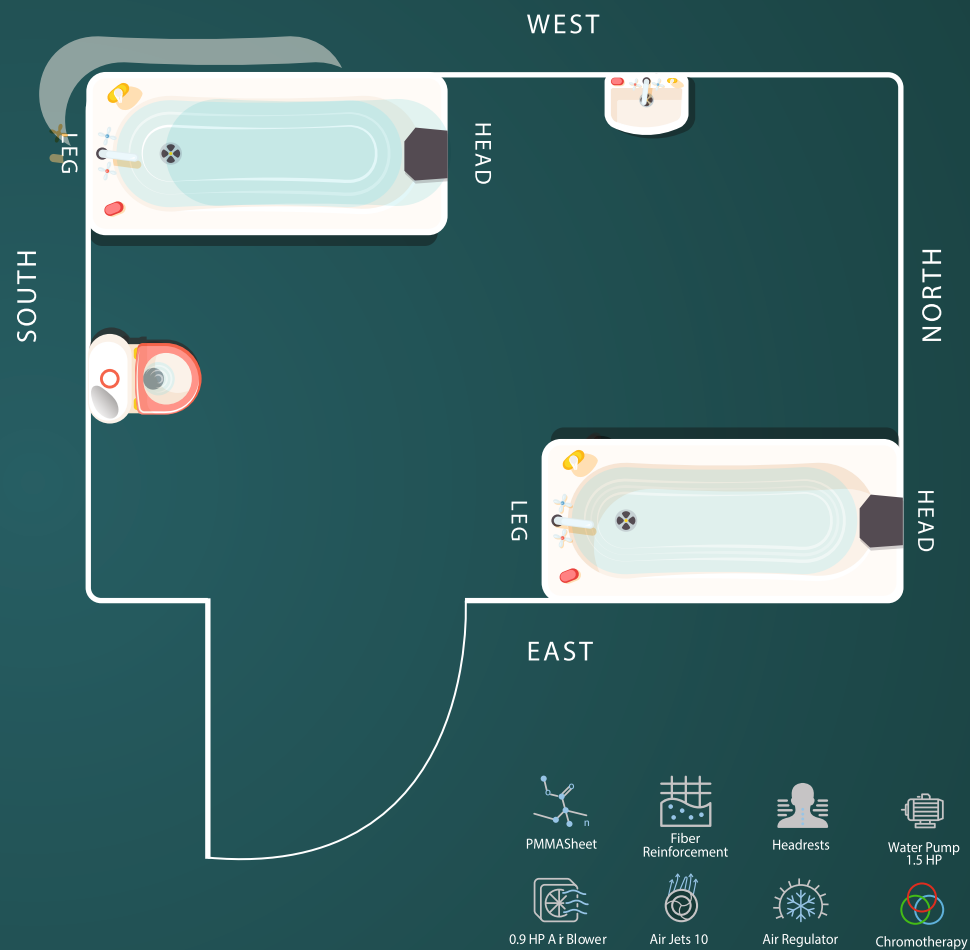

ULTRA

EXPERIENCE
FRESH

Eine Seite des Systems mit 6 Hydromassagedüsen

- 1 - Air blower
- 2 - 32 mm blower hose
- 3 - Non return valve
- 4 - Air manifold
- 5 - Connection hose to jets
- 6 - Tee for jet connection
- 7 - Elbow for jet connection
- 8 - Air jets

PARADISE PLAIN TUBS

DELUXE

CODE : PR-30
SIZE : 6x3

CODE : PR-06
SIZE : 5.5x2.5

AMAZE

PMMA Sheet

Fiber Reinforcement

Headrests