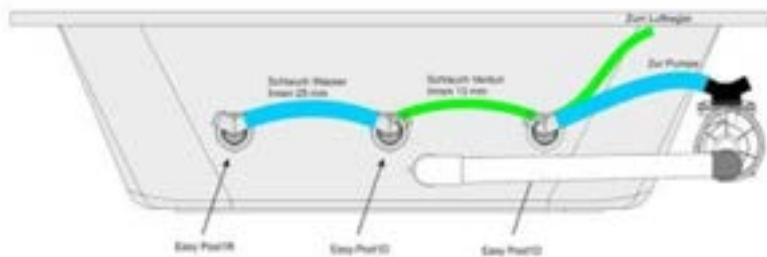

ULTRA

EXPERIENCE
FRESH

Eine Seite des Systems mit 6 Hydromassagedüsen

- 1 - Air blower
- 2 - 32 mm blower hose
- 3 - Non return valve
- 4 - Air manifold
- 5 - Connection hose to jets
- 6 - Tee for jet connection
- 7 - Elbow for jet connection
- 8 - Air jets