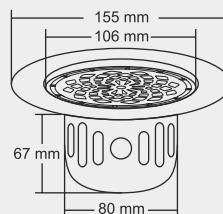

MRP (₹)
Glossy - ₹ 1450/-
Satin - ₹ 1540/-

Thickness - Frame : 1 mm | Grating : 1.5mm

SMALL
Size : 5 inch
(\varnothing 130 mm)

MRP (₹)
Glossy - ₹ 1350/-
Satin - ₹ 1440/-

Design Reg. Pending

MISTY

BIG
Size : 6 x 6 inch
(155 x 155 mm)