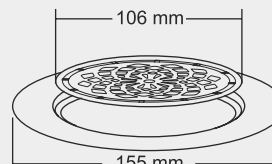

MRP (₹)
Glossy - ₹ 880/-
Satin - ₹ 920/-

Design Reg. Pending

MALMO

BIG

Size : 6 inch
(Ø155 mm)

MRP (₹)
Glossy - ₹ 980/-
Satin - ₹ 1020/-

Thickness - Frame : 1 mm | Grating : 1.5mm

SMALL

Size : 5 inch
(Ø130 mm)

MRP (₹)
Glossy - ₹ 880/-
Satin - ₹ 920/-

Design Reg. Pending

ELLIOT

BIG

Size : 6 x 6 inch
(155 x 155 mm)

MRP (₹)
Glossy - ₹ 980/-
Satin - ₹ 1020/-

Thickness - Frame : 1 mm | Grating : 1.5mm