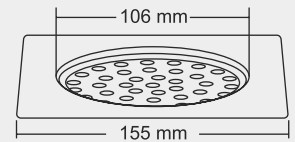

MRP (₹)
Glossy - ₹ 650/-
Satin - ₹ 680/-

ALDO Mini

Overall Size
102 X 102 mm (4x4 inch)

MRP (₹)
Glossy - ₹ 570/-
Satin - ₹ 590/-

1 PIECE

IVANA Big

Overall Size
155 X 155 mm (6x6 Inch)

MRP (₹)
Glossy - ₹ 340/-
Satin - ₹ 380/-