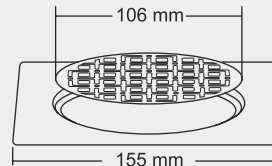

Size : 6 x 6 inch
(155 x 155 mm)

MRP (₹)
Glossy - ₹ 980/-
Satin - ₹ 1020/-

Thickness - Frame : 1 mm | Grating : 1.5mm

SMALL

Size : 5 x 5 inch
(130 x 130 mm)

MRP (₹)
Glossy - ₹ 880/-
Satin - ₹ 920/-

Design Reg. Pending

ASTON

BIG

Size : 6 inch
(Ø155 mm)

MRP (₹)
Glossy - ₹ 980/-
Satin - ₹ 1020/-

Thickness - Frame : 1 mm | Grating : 1.5mm

SMALL

Size : 5 inch
(Ø130 mm)

MRP (₹)
Glossy - ₹ 880/-
Satin - ₹ 920/-