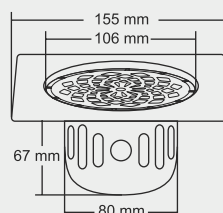

MRP (₹)
Glossy - ₹ 1450/-
Satin - ₹ 1540/-

Thickness - Frame : 1 mm | Grating : 1.5mm

SMALL
Size : 5 x 5 inch
(130 x 130 mm)

MRP (₹)
Glossy - ₹ 1350/-
Satin - ₹ 1440/-

Design Reg. Pending

NOLA

BIG

Size : 6 inch
(Ø155 mm)