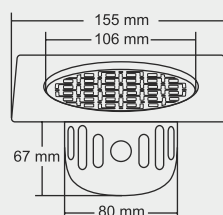

MRP (₹)
Glossy - ₹ 1450/-
Satin - ₹ 1540/-

Thickness - Frame : 1 mm | Grating : 1.5mm

SMALL
Size : 5 x 5 inch
(130 x 130 mm)

MRP (₹)
Glossy - ₹ 1350/-
Satin - ₹ 1440/-

Design Reg. Pending

COVE

BIG
Size : 6 inch
(\varnothing 155 mm)