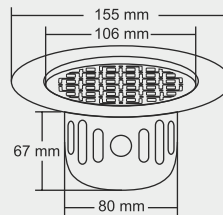

MRP (₹)
Glossy - ₹ 1450/-
Satin - ₹ 1540/-

Thickness - Frame : 1 mm | Grating : 1.5mm

SMALL
Size : 5 inch
(\varnothing 130 mm)

MRP (₹)
Glossy - ₹ 1350/-
Satin - ₹ 1440/-

Design Reg. Pending

ZENITH

BIG
Size : 6 x 6 inch
(155 x 155 mm)

MRP (₹)
Glossy - ₹ 1450/-
Satin - ₹ 1540/-

Thickness - Frame : 1 mm | Grating : 1.5mm

SMALL
Size : 5 x 5 inch
(130 x 130 mm)

MRP (₹)
Glossy - ₹ 1350/-
Satin - ₹ 1440/-

Design Reg. Pending

COVE

BIG
Size : 6 inch
(\varnothing 155 mm)