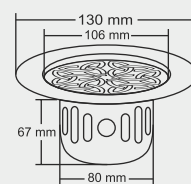

MRP (₹)
Glossy - ₹ 1450/-
Satin - ₹ 1540/-

Thickness - Frame : 1 mm | Grating : 1.5mm

SMALL
Size : 5 inch
(\varnothing 130 mm)

MRP (₹)
Glossy - ₹ 1350/-
Satin - ₹ 1440/-

Design Reg. Pending

CORAL

BIG
Size : 6 x 6 inch
(155 x 155 mm)