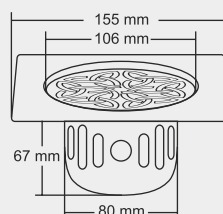

MRP (₹)
Glossy - ₹ 1450/-
Satin - ₹ 1540/-

Thickness - Frame : 1 mm | Grating : 1.5mm

SMALL
Size : 5 x 5 inch
(130 x 130 mm)

MRP (₹)
Glossy - ₹ 1350/-
Satin - ₹ 1440/-

Design Reg. Pending

NILE

BIG
Size : 6 inch
(\varnothing 155 mm)