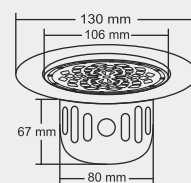

MRP (₹)
Glossy - ₹ 1450/-
Satin - ₹ 1540/-

Thickness - Frame : 1 mm | Grating : 1.5mm

SMALL
Size : 5 inch
(\varnothing 130 mm)

MRP (₹)
Glossy - ₹ 1350/-
Satin - ₹ 1440/-

Design Reg. Pending

MISTY

BIG
Size : 6 x 6 inch
(155 x 155 mm)