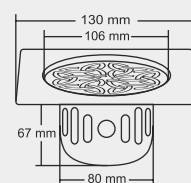

MRP (₹)
Glossy - ₹ 1450/-
Satin - ₹ 1540/-

Thickness - Frame : 1 mm | Grating : 1.5mm

SMALL
Size : 5 x 5 inch
(130 x 130 mm)

MRP (₹)
Glossy - ₹ 1350/-
Satin - ₹ 1440/-

Design Reg. Pending

NILE

BIG
Size : 6 inch
(\varnothing 155 mm)