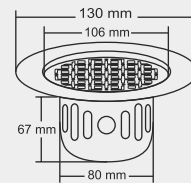

MRP (₹)
Glossy - ₹ 1450/-
Satin - ₹ 1540/-

Thickness - Frame : 1 mm | Grating : 1.5mm

SMALL
Size : 5 inch
(\varnothing 130 mm)

MRP (₹)
Glossy - ₹ 1350/-
Satin - ₹ 1440/-

Design Reg. Pending

ZENITH

BIG
Size : 6 x 6 inch
(155 x 155 mm)

MRP (₹)
Glossy - ₹ 1450/-
Satin - ₹ 1540/-

Thickness - Frame : 1 mm | Grating : 1.5mm

SMALL
Size : 5 x 5 inch
(130 x 130 mm)

MRP (₹)
Glossy - ₹ 1350/-
Satin - ₹ 1440/-

Design Reg. Pending

COVE

BIG
Size : 6 inch
(\varnothing 155 mm)