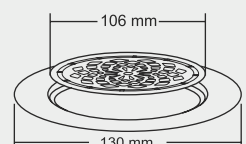

MRP (₹)
Glossy - ₹ 880/-
Satin - ₹ 920/-

Design Reg. Pending

MALMO

BIG

Size : 6 inch
(Ø155 mm)

MRP (₹)
Glossy - ₹ 980/-
Satin - ₹ 1020/-

Thickness - Frame : 1 mm | Grating : 1.5mm

SMALL

Size : 5 inch
(Ø130 mm)

MRP (₹)
Glossy - ₹ 880/-
Satin - ₹ 920/-

Design Reg. Pending

ELLIOT

BIG

Size : 6 x 6 inch
(155 x 155 mm)

MRP (₹)
Glossy - ₹ 980/-
Satin - ₹ 1020/-

Thickness - Frame : 1 mm | Grating : 1.5mm