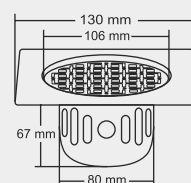

MRP (₹)
Glossy - ₹ 1450/-
Satin - ₹ 1540/-

Thickness - Frame : 1 mm | Grating : 1.5mm

SMALL
Size : 5 x 5 inch
(130 x 130 mm)

MRP (₹)
Glossy - ₹ 1350/-
Satin - ₹ 1440/-

Design Reg. Pending

COVE

BIG
Size : 6 inch
(\varnothing 155 mm)