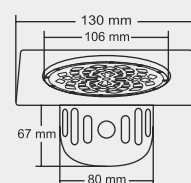

MRP (₹)
Glossy - ₹ 1450/-
Satin - ₹ 1540/-

Thickness - Frame : 1 mm | Grating : 1.5mm

SMALL
Size : 5 x 5 inch
(130 x 130 mm)

MRP (₹)
Glossy - ₹ 1350/-
Satin - ₹ 1440/-

Design Reg. Pending

NOLA

BIG

Size : 6 inch
(Ø155 mm)