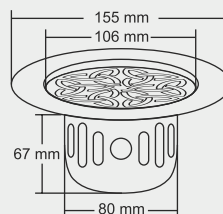

MRP (₹)
Glossy - ₹ 1450/-
Satin - ₹ 1540/-

Thickness - Frame : 1 mm | Grating : 1.5mm

SMALL
Size : 5 x 5 inch
(130 x 130 mm)

MRP (₹)
Glossy - ₹ 1350/-
Satin - ₹ 1440/-

Design Reg. Pending

COVE

BIG
Size : 6 inch
(\varnothing 155 mm)

MRP (₹)
Glossy - ₹ 1450/-
Satin - ₹ 1540/-

Thickness - Frame : 1 mm | Grating : 1.5mm

SMALL
Size : 5 inch
(\varnothing 130 mm)

MRP (₹)
Glossy - ₹ 1350/-
Satin - ₹ 1440/-

Design Reg. Pending

CORAL

BIG
Size : 6 x 6 inch
(155 x 155 mm)

MRP (₹)
Glossy - ₹ 1450/-
Satin - ₹ 1540/-

Thickness - Frame : 1 mm | Grating : 1.5mm

SMALL
Size : 5 x 5 inch
(130 x 130 mm)

MRP (₹)
Glossy - ₹ 1350/-
Satin - ₹ 1440/-

Design Reg. Pending

NILE

BIG
Size : 6 inch
(\varnothing 155 mm)